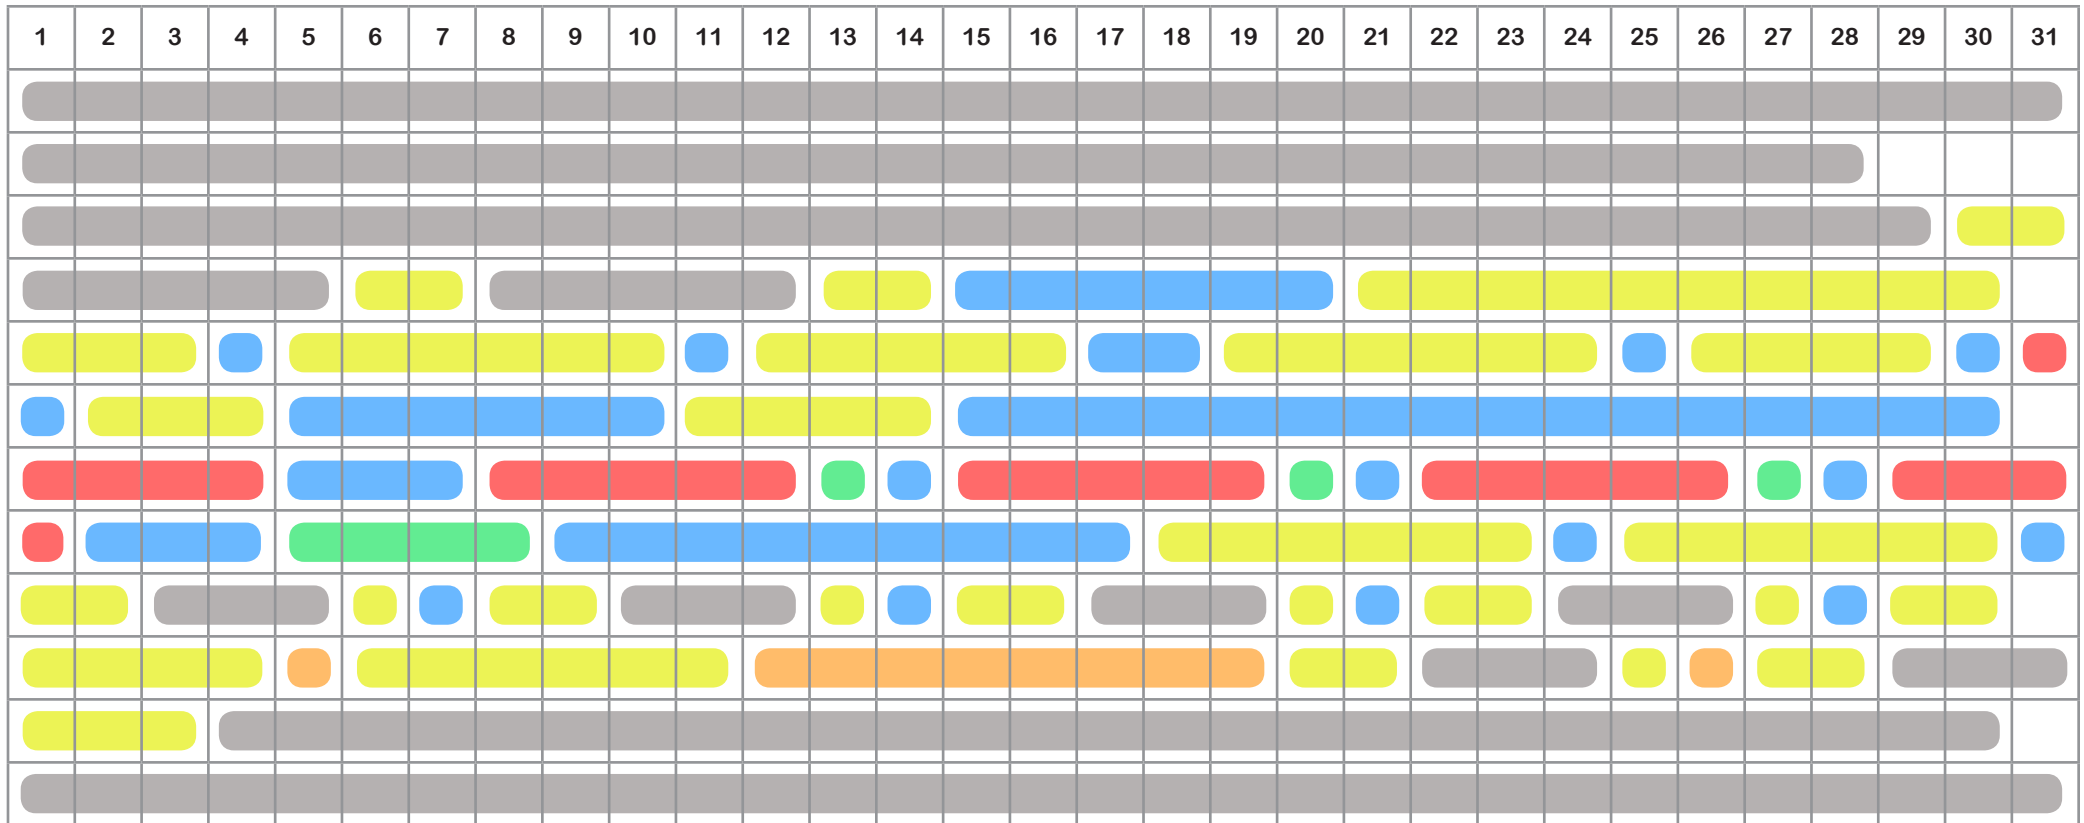

LEGOLAND® BILLUND - OPENING HOURS 2019

PARK

ACTIVITIES

- 10.00 - 18.00 10.00 - 17.00 Closed
- 10.00 - 20.00 10.00 - 18.00
- 10.00 - 20.00 10.00 - 19.00
- 10.00 - 21.00 10.00 - 20.00
- 10.00 - 21.00 10.00 - 17.00

- 10.00 - 20.00
- 10.00 - 16.00
- 09.30 - 20.00
- 10.00 - 15.00
- 10.00 - 17.00
- Closed
- 10.00 - 18.00