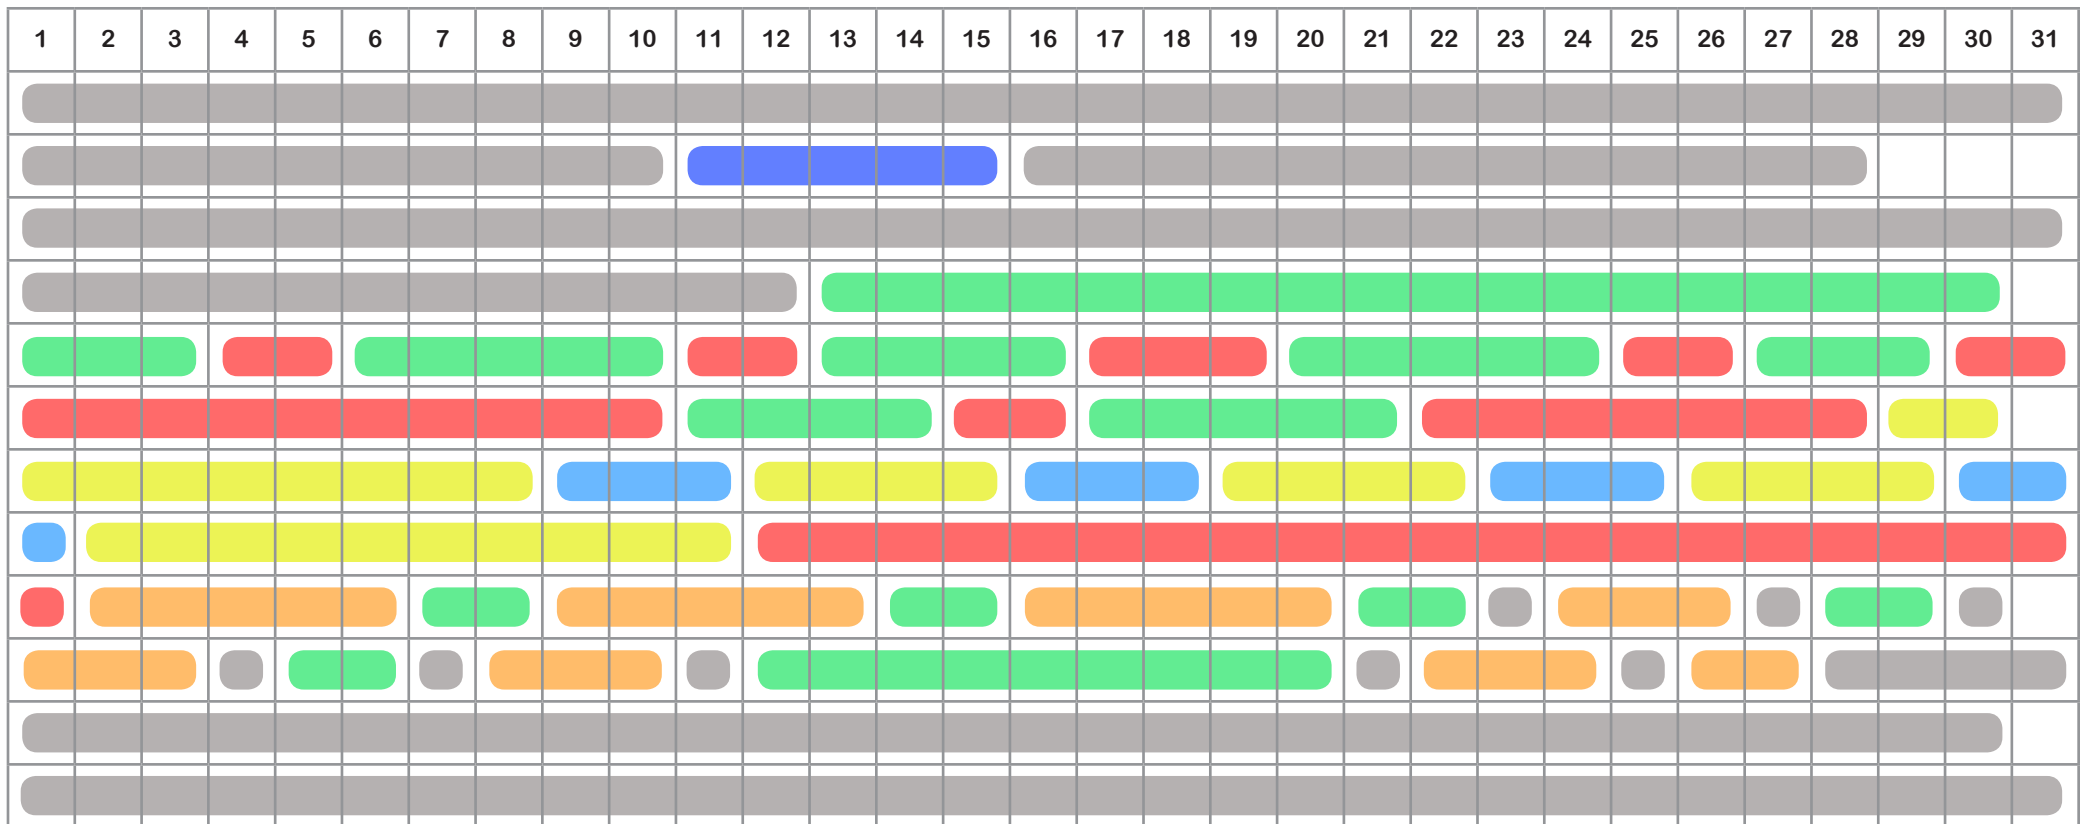

LEGOLAND® BILLUND - OPENING HOURS 2019

PARK

ACTIVITIES

- 10.00 - 18.00 10.00 - 17.00 Closed
- 10.00 - 20.00 10.00 - 18.00
- 10.00 - 20.00 10.00 - 19.00
- 10.00 - 21.00 10.00 - 20.00
- 10.00 - 21.00 10.00 - 17.00

- 10.00 - 20.00
- 10.00 - 16.00
- 09.30 - 20.00
- 10.00 - 15.00
- 10.00 - 17.00
- Closed
- 10.00 - 18.00